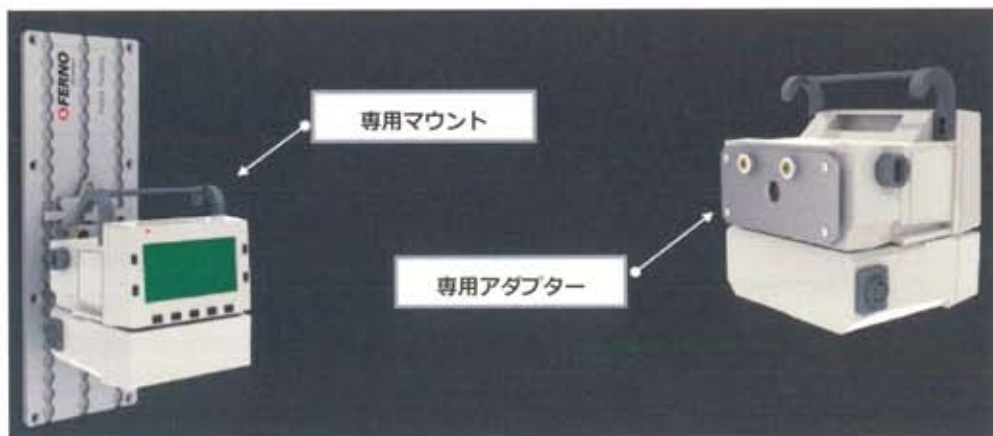

IMS

Integrated Mount System

インテグレート マウント システム

IMSは限られた空間を自由にコーディネート
する事ができる画期的なシステムです。

壁面にファーノトラック
を横向きに設置した状態

※ファーノトラックを設置する場合、壁面の強度計算が必要になります。

特 長

- ファーノトラックは車両内や室内の壁面に設置する事ができます。
- 室内環境に合わせてサイズをカスタマイズする事ができます。
- 器材のデザインに合わせて専用マウント/アダプターを製作する事ができます。
- マウントにあるロック解除レバーを操作することで、移動や取り外しができます。
- 主材質はエアクラフト アルミニウムを使用しています。

リッター アーム

棒担架をリッター アームの上に乗せて固定する事ができます。

カラー バリエーション (全6色)

室内環境に合わせて色を選ぶことができます。

- ① インテリア デザート サンド
- ② ダーク アース
- ③ ハード ブラック アノダイズ
- ④ オリーブ
- ⑤ クリア アノダイズ
- ⑥ エクステリア デザート サンド

※仕様は改良のため予告なく変更されることがあります。

JUL.1.2014